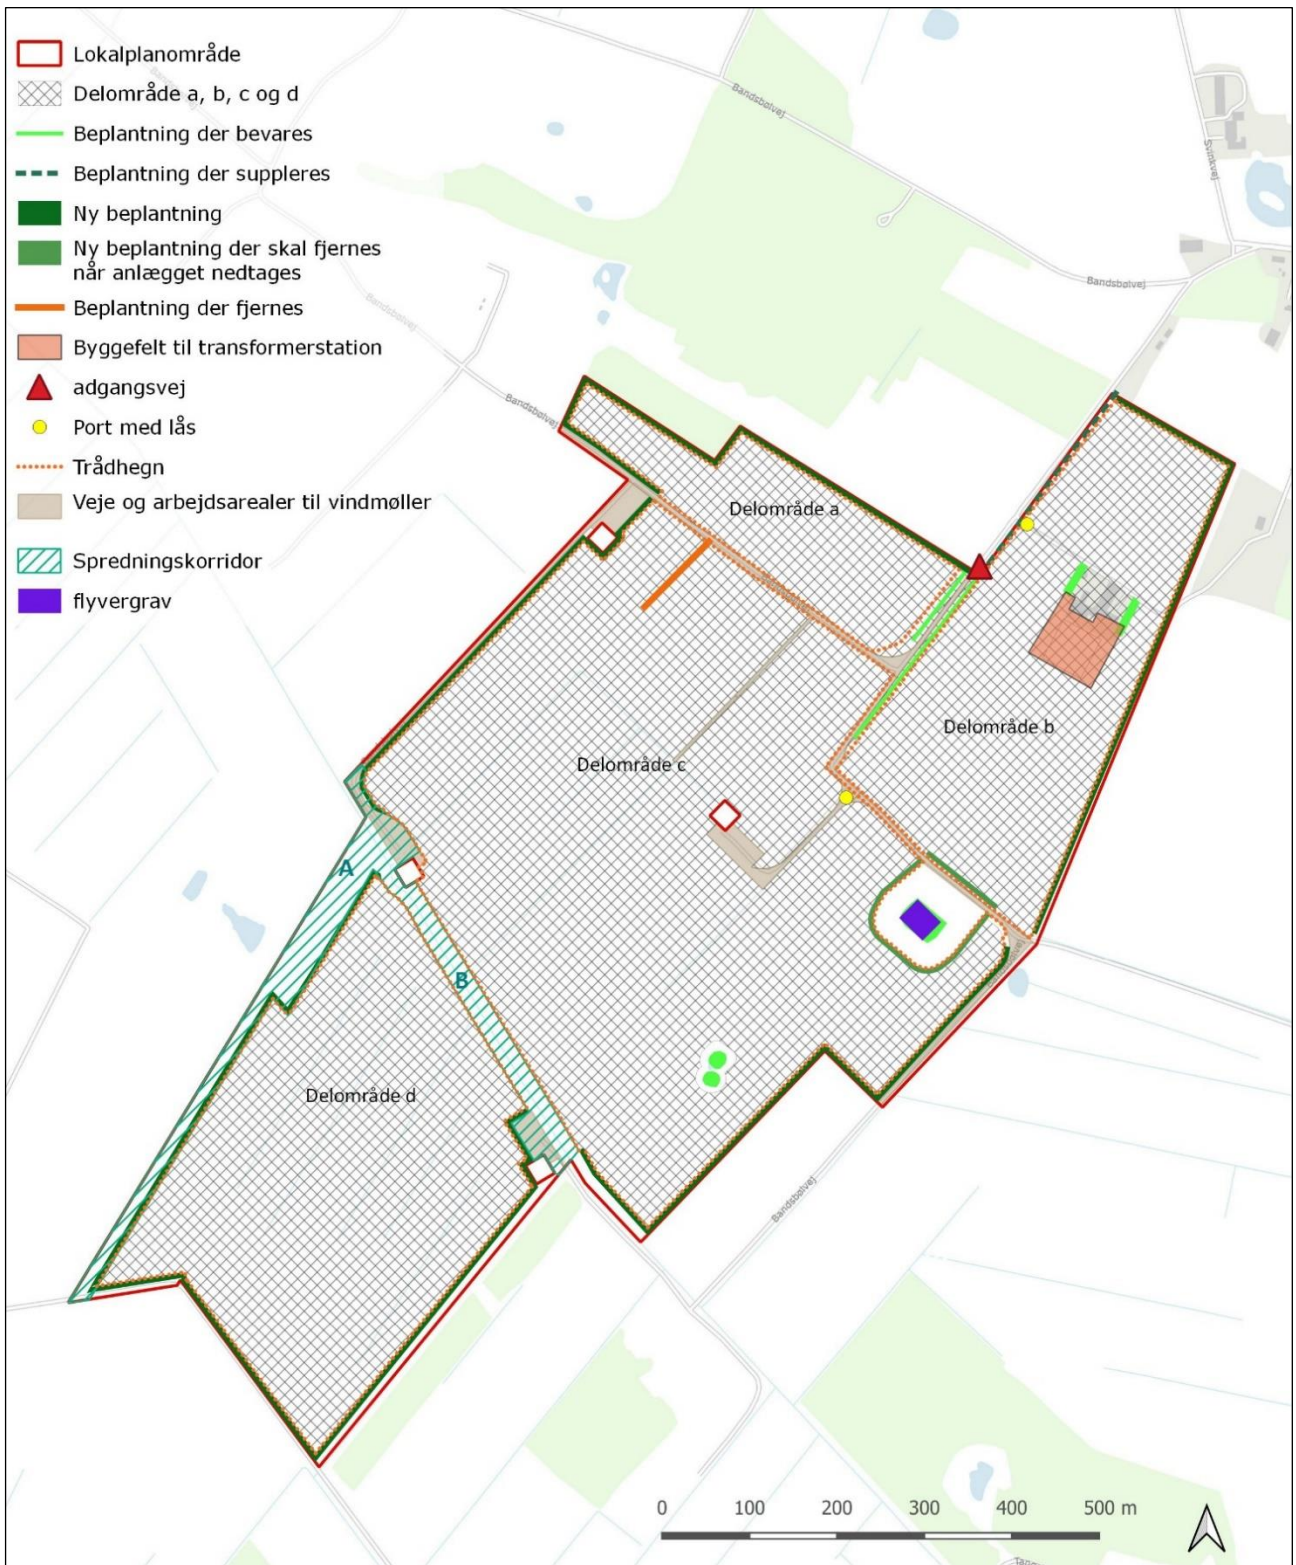

Placering af "Flyvergrav"

Kystnærhedszonen

Kystnærhedszonen er vist med blå skravering. Projektområdet er vist med rød streg.